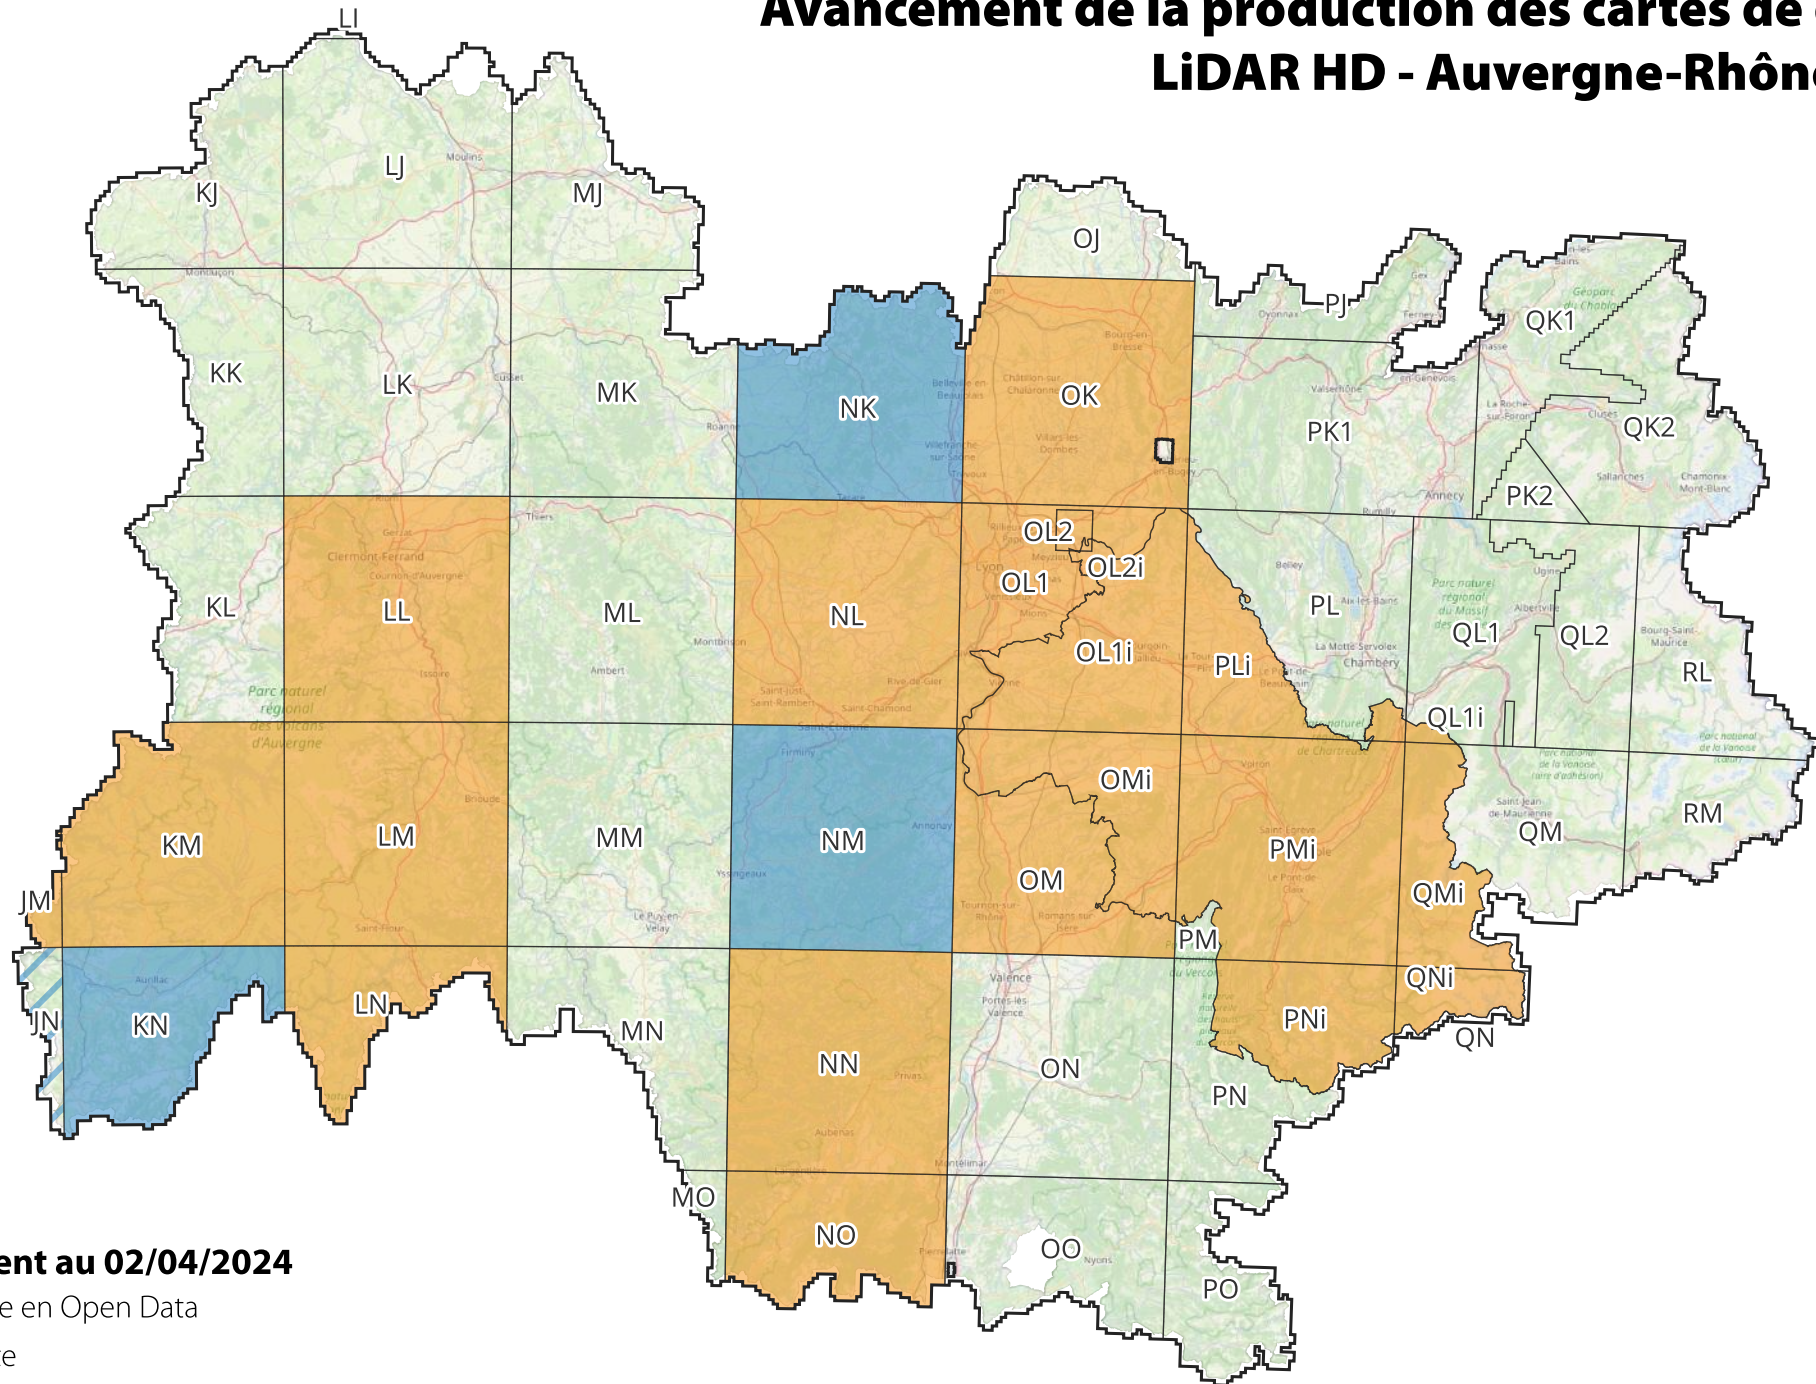

# Avancement de la production des cartes de densité LiDAR HD - Auvergne-Rhône-Alpes

## Avancement au 02/04/2024

-  Diffusée en Open Data
-  Produite
-  En production
-  Non produite